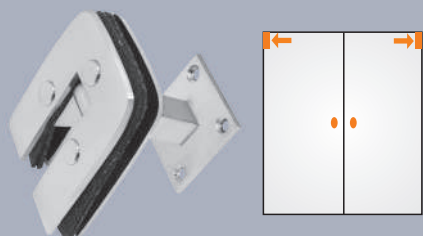

Cochecito mini para puerta de corredora con polea media caña y cóncava

**1127 Suporte central p/ porta sanfonada com roldana dupla**

Soporte central para puerta plegable con polea doble

**1127-A Suporte central inferior com pino p/ porta sanfonada**

Soporte central inferior con pin para puerta plegable

**1128-A Dobradiça lateral horizontal**

Bisagra lateral horizontal

**1128-B Dobradiça horizontal de canto com ponto de giro a 65mm**

Bisagra horizontal de esquina con punto de giro a 65mm