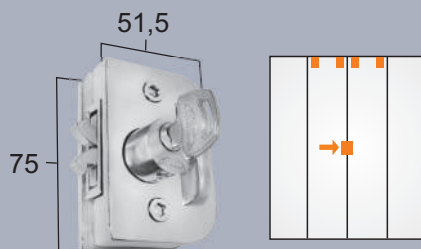

3532-M Fechadura mini p/ janela
Cerradura mini para ventana