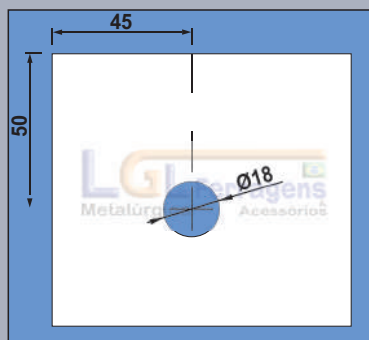

1335 Guia livre e 1335-C

1335-Mini Porta de abrir e 1335-C-Mini

1335-Mini - Porta de correr

1510, 1510-D, 1510-E, 1511, 1511-D e 1511-E

1519

1502, 1504, 1508 (1520-PX), 1509 (531-PX), 1519, 1520 Rolete, 1520-TT (tetra) e 1531