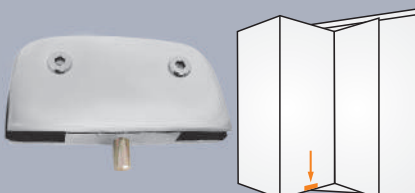

1128-C Dobradiça horizontal V/V com ponto de giro a 65mm
Bisagra horizontal V/V con punto de giro a 65mm

1127-A Suporte central inferior com pino p/ porta sanfonada

Soporte central inferior con pin para puerta plegable