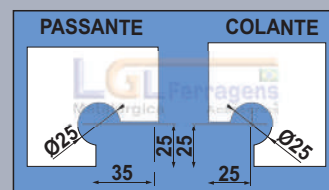

1320, 1323 e 1330

1321 à 135°

1321

1322 à 135°

1322 e 3730

1326

1335 Guia livre e 1335-C

1335-Mini Porta de abrir e 1335-C-Mini