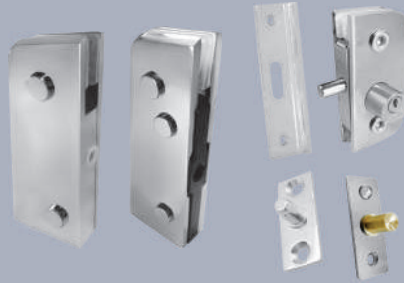

Kit's Cromados

Kit 01 - Porta pivotante

Kit 01 - Puerta pivotante

- 1 unid. - 1013-A
- 1 unid. - 1101-A
- 1 unid. - 1103-A
- 1 unid. - 1201-A
- 1 unid. - 1504-A
- 1 unid. - 1520
- 1 unid. - Cilindro p/ 1520

Kit 02 - Janela pivotante

Kit 02 - Ventana pivotante