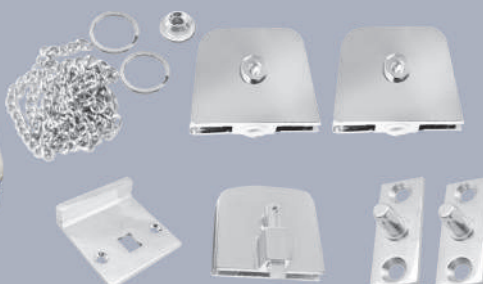

- 1 unid. - 1003
- 2 unid. - 1003-A
- 1 unid. - 1005
- 2 unid. - 1201-A
- 2 unid. - 1230
- 1 unid. - 1523
- 1 unid. - 1801

Kit 07 - Basculante V/A grande

Kit 07 - Basculante V/A gran