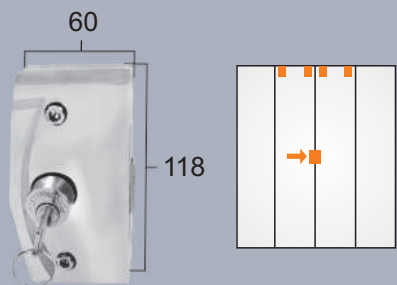

3532 Fechadura p/ janela de correr
Cerradura para ventana de corredera