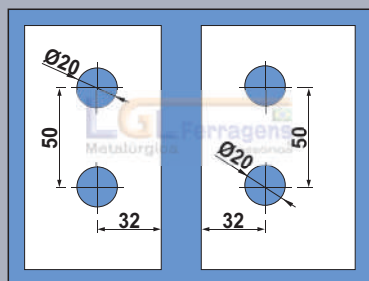

1320, 1323 e 1330

1321 à 135°

1321

1322 à 135°

1322 e 3730

1326

1335 Guia livre e 1335-C

1335-Mini Porta de abrir e 1335-C-Mini