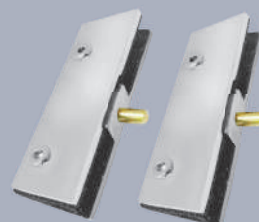

Kit 20 - Blindex V/A

Kit 20 - Blindex V/A