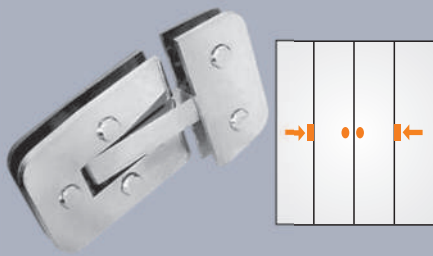

1130 Suporte p/ basculante e pivotante com pino
Soporte para basculante y pivotante con pin

1137-M Mini dobradiça p/ maxiar V/V
Mini bisagra para maxiar V/V

1201 Bucha p/ pivô de dobradiça
Buje para pivote de bisagra

1201-A Pivô p/ dobradiça inferior
Pivote para bisagra inferior