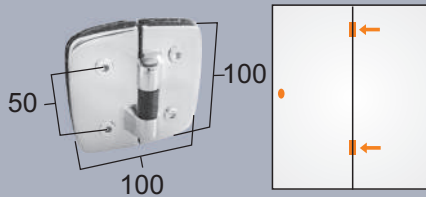

1130 Suporte p/ basculante e pivotante com pino
Soporte para basculante y pivotante con pin

1137-M Mini dobradiça p/ maxiar V/V
Mini bisagra para maxiar V/V

1201 Bucha p/ pivô de dobradiça
Buje para pivote de bisagra

1201-A Pivô p/ dobradiça inferior
Pivote para bisagra inferior