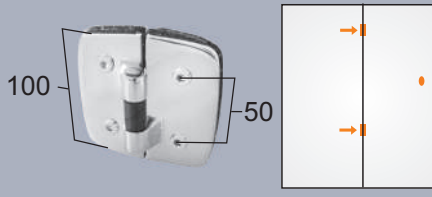

1130 Suporte p/ basculante e pivotante com pino
Soporte para basculante y pivotante con pin

1137-M Mini dobradiça p/ maxiar V/V
Mini bisagra para maxiar V/V

1201 Bucha p/ pivô de dobradiça
Buje para pivote de bisagra

1201-A Pivô p/ dobradiça inferior
Pivote para bisagra inferior