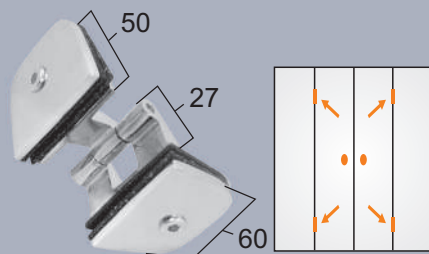

1137 Dobradiça horizontal dupla
Bisagra horizontal doble