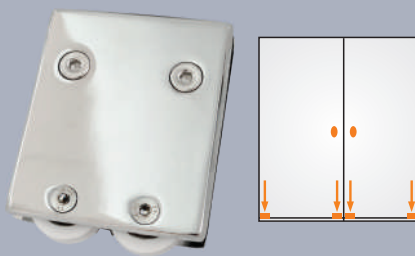

1126-DCP Carrinho p/ piso

Cochecito para piso